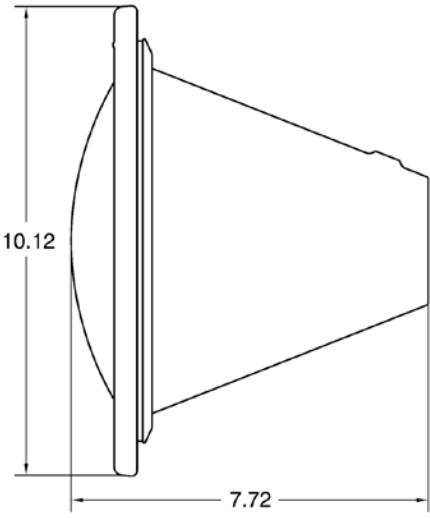

Þ [c^\\(CE)||FG€ç [|c| [[|æ} ä!•] æ|ä* @c•Ä { ~•cä^!& [ ] } ^&c^!äc [ä!ä!æ) &@!ä!& ~ äcÄ